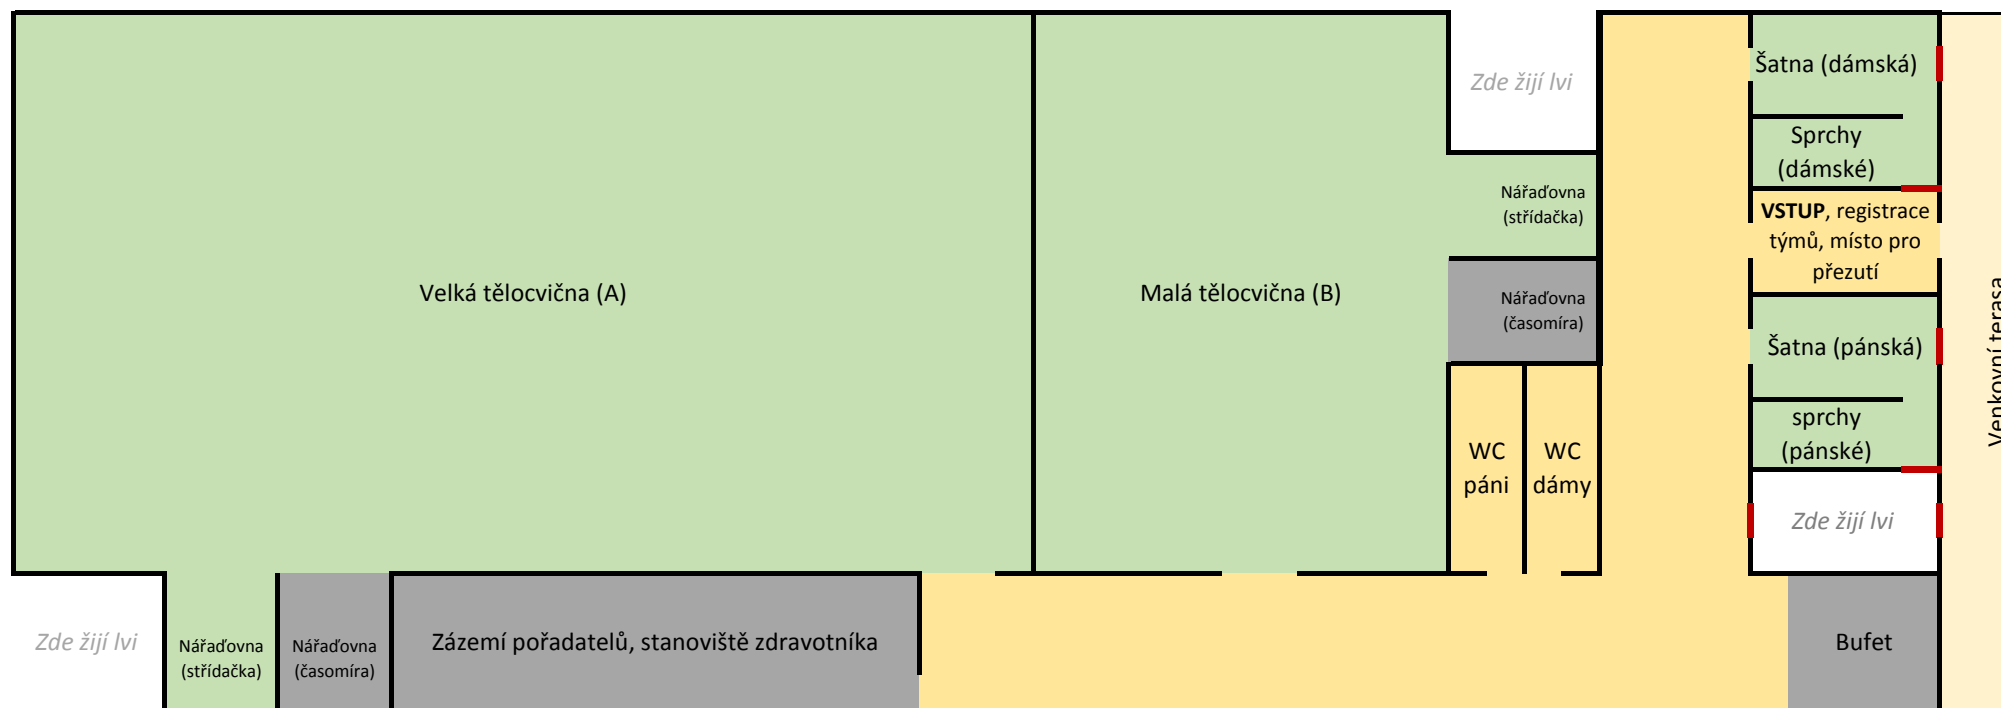

DerwenCup 2015

orientační schéma

Legenda:

Prostory přístupné pouze pořadatelům

Prostory přístupné hráčům a pořadatelům

Všeobecně přístupné prostory

- Škola se nachází na adrese Jílovská 1100/16, Praha 4 - Braník
- Přístup do školy je možný po schodišti vlevo od hlavního vchodu, kterým se dostanete do vstupní šatny.
- Po vstupu je **každý** povinen se přezout. Své boty si uloží do připraveného sáčku a ten si nosí při sobě.
- Ve vnitřních prostorách, na terase a v okolí školy platí naprostý **zákaz kouření a konzumace alkoholu**.
- Hráči se převlékají pouze v šatnách, kde všechny své věci odloží tak, aby ostatním nepřekážely při převlékání.
- Za odložené věci si každý ručí sám. Drobné cennosti lze uschovat u pořadatelů.
- Diváci se smějí v tělocvičnách pohybovat pouze ve vyhrazených prostorách.
- Bude-li shledáno, že v malé tělocvičně není možné vytvořit místo pro diváky, budou se zápasy v ní hrát s vyloučením diváků.