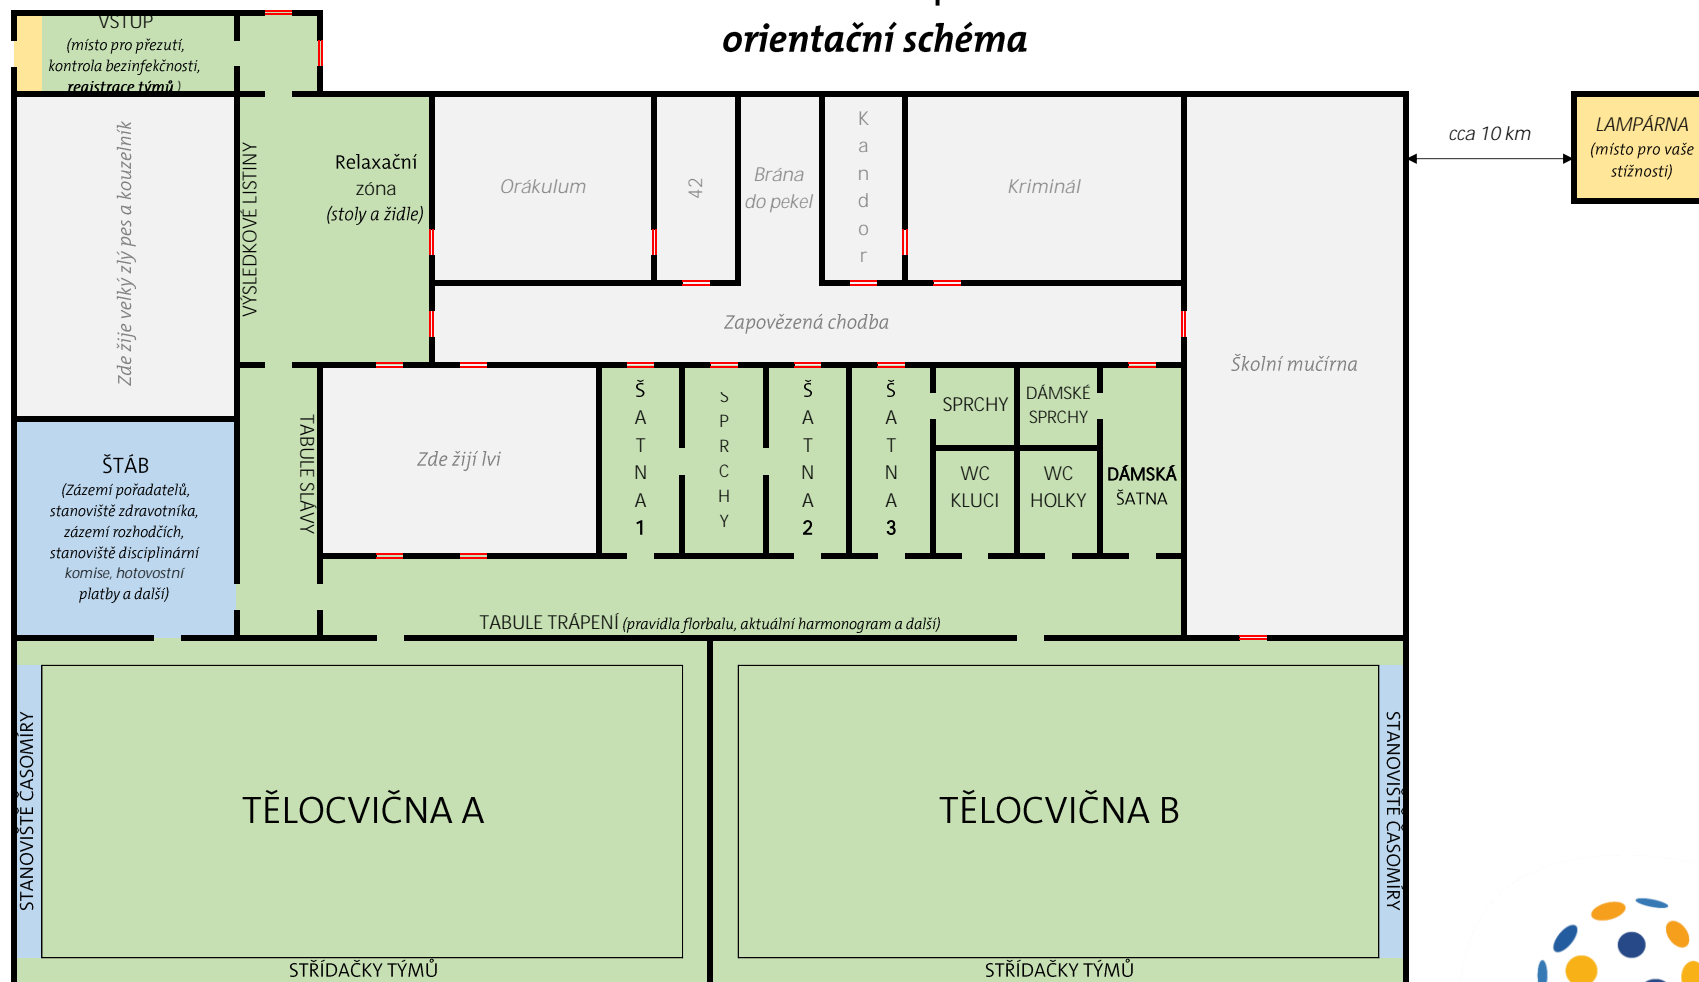

DerwenCup 2021

orientační schéma

Legenda:

Prostory přístupné pouze pořadatelům
Prostory přístupné hráčům a pořadatelům
Všeobecně přístupné prostory
Nepřístupné prostory

- Škola se nachází na adrese Angelovovova 3183/15, Praha 12 - Modřany. <https://mapy.cz/s/3pusB>
- Přístup do školy je možný vchodem do tělocvičen umístěným vpravo od hlavního vchodu.
- Po vstupu je **každý** povinen se přezout. Své boty si uloží do připraveného sáčku a ten si nosí při sobě.
- Ve vnitřních prostorách a v okolí školy platí naprostý **zákaz kouření a konzumace alkoholu**.
- Hráči se převlékají pouze v šatnách, kde všechny své věci odloží tak, aby ostatním nepřekážely při převlékání.
- Za odložené věci si každý ručí sám. Drobné cennosti lze uschovat u pořadatelů.
- Diváci se smějí v tělocvičnách pohybovat pouze ve vyhrazených prostorách a časech.