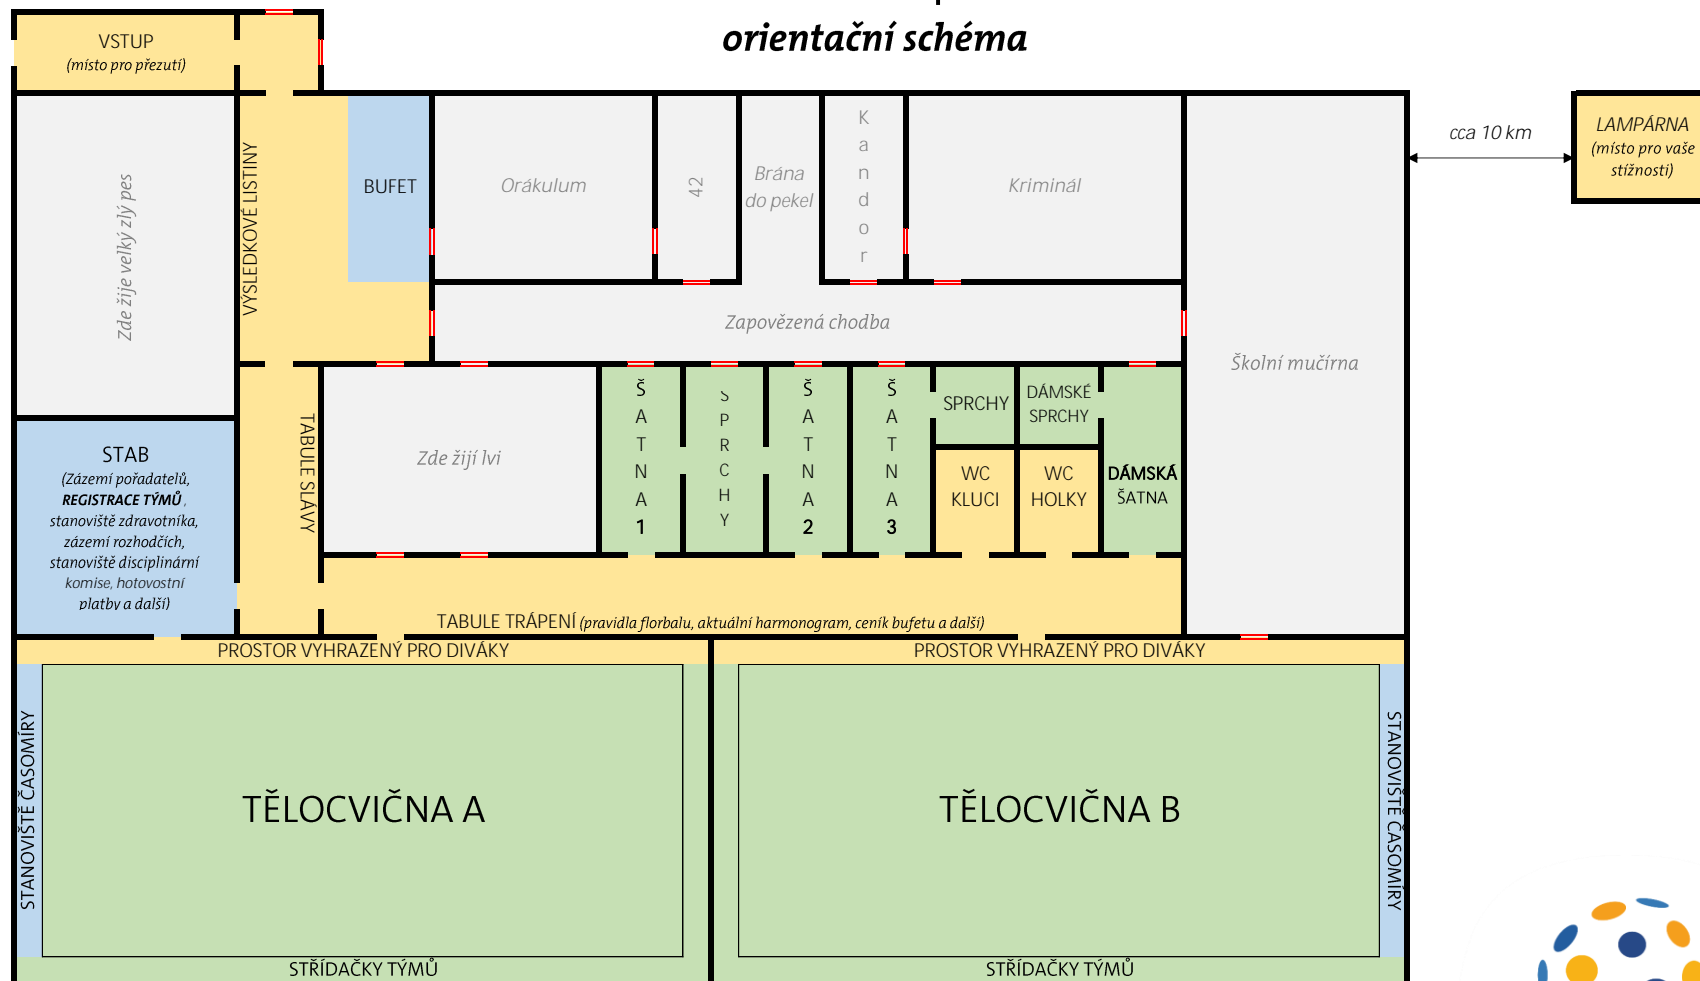

DerwenCup 2019

orientační schéma

Legenda:

- Prostory přístupné pouze pořadatelům
- Prostory přístupné hráčům a pořadatelům
- Všeobecně přístupné prostory
- Nepřístupné prostory

- Škola se nachází na adrese Angelovovova 3183/15, Praha 12 - Modřany. <https://mapy.cz/s/3pusB>
- Přístup do školy je možný vchodem do tělocvičen umístěným vpravo od hlavního vchodu.
- Po vstupu je **každý** povinen se přezout. Své boty si uloží do připraveného sáčku a ten si nosí při sobě.
- Ve vnitřních prostorách a v okolí školy platí naprostý **zákaz kouření a konzumace alkoholu**.
- Hráči se převlékají pouze v šatnách, kde všechny své věci odloží tak, aby ostatním nepřekážely při převlékání.
- Za odložené věci si každý ručí sám. Drobné cennosti lze uschovat u pořadatelů.
- Diváci se smejí v tělocvičnách pohybovat pouze ve vyhrazených prostorách a časech.