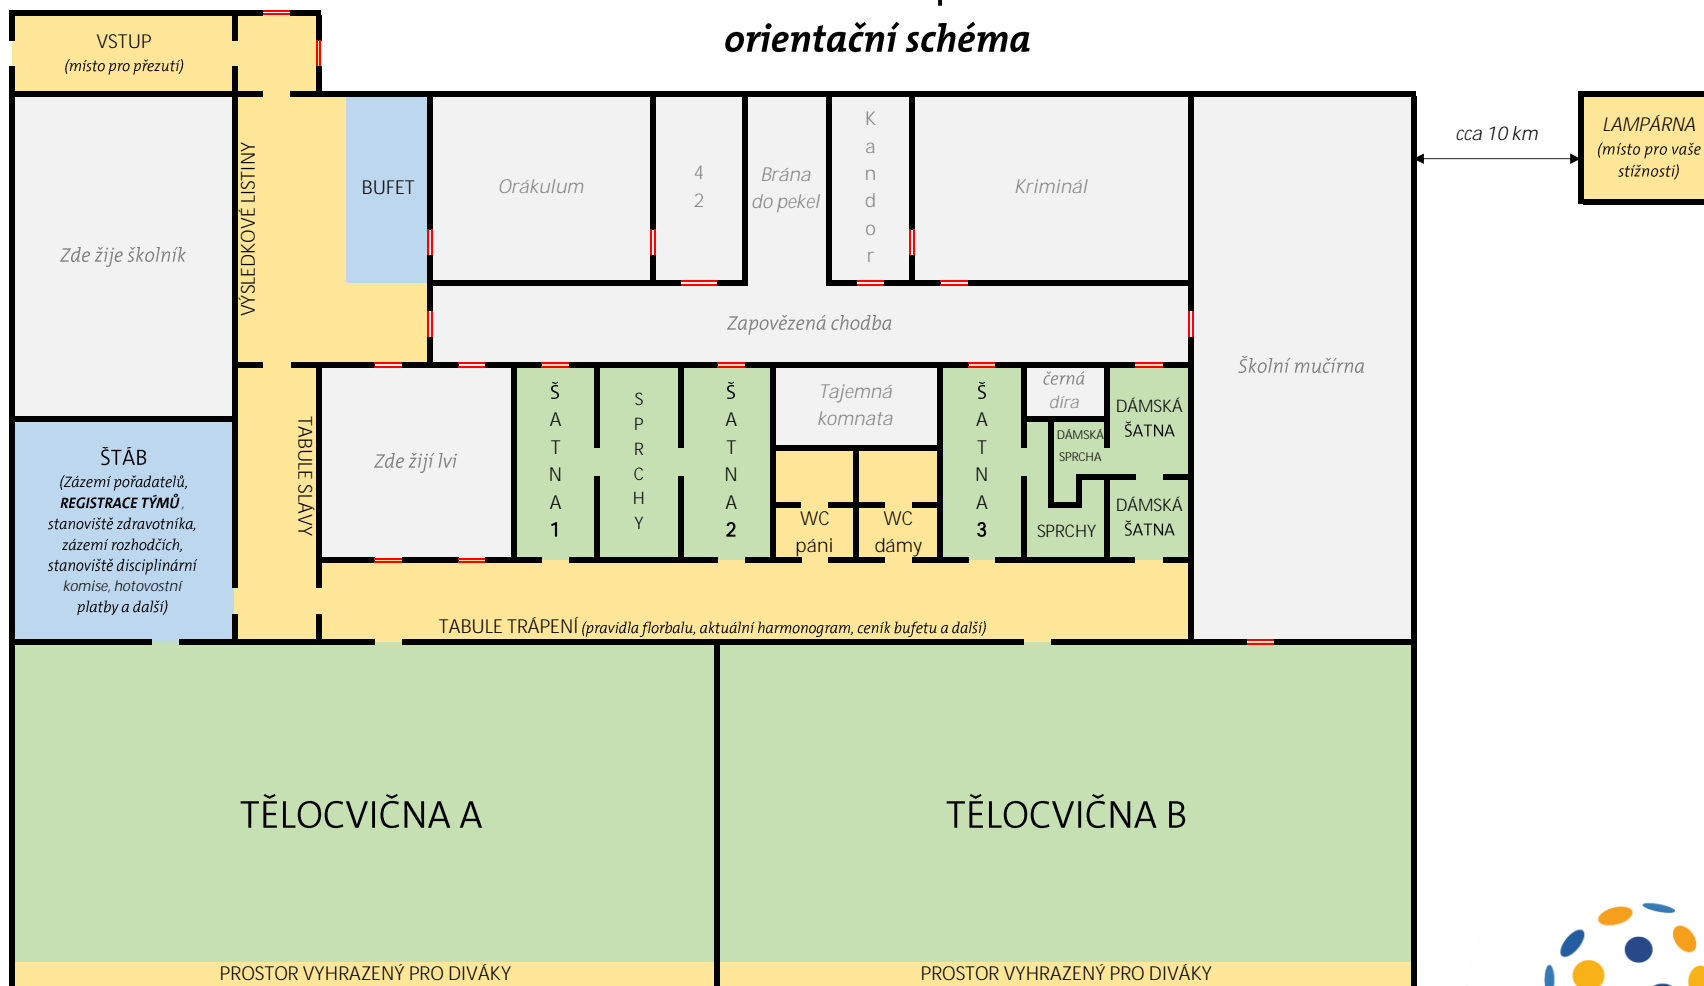

DerwenCup 2018

orientační schéma

Legenda:

- Prostory přístupné pouze pořadatelům
- Prostory přístupné hráčům a pořadatelům
- Všeobecně přístupné prostory
- Nepřístupné prostory

- Škola se nachází na adrese Angelovova 3183/15, Praha 12 - Modřany.
- Přístup do školy je možný vchodem do tělocvičen umístěným vpravo od hlavního vchodu.
- Po vstupu je **každý** povinen se přezout. Své boty si uloží do připraveného sáčku a ten si nosí při sobě.
- Ve vnitřních prostorách a v okolí školy platí naprostý **zákaz kouření a konzumace alkoholu**.
- Hráči se převlékají pouze v šatnách, kde všechny své věci odloží tak, aby ostatním nepřekážely při převlékání.
- Za odložené věci si každý ručí sám. Drobné cennosti lze uschovat u pořadatelů.
- Diváci se smějí v tělocvičnách pohybovat pouze ve vyhrazených prostorách a časech.