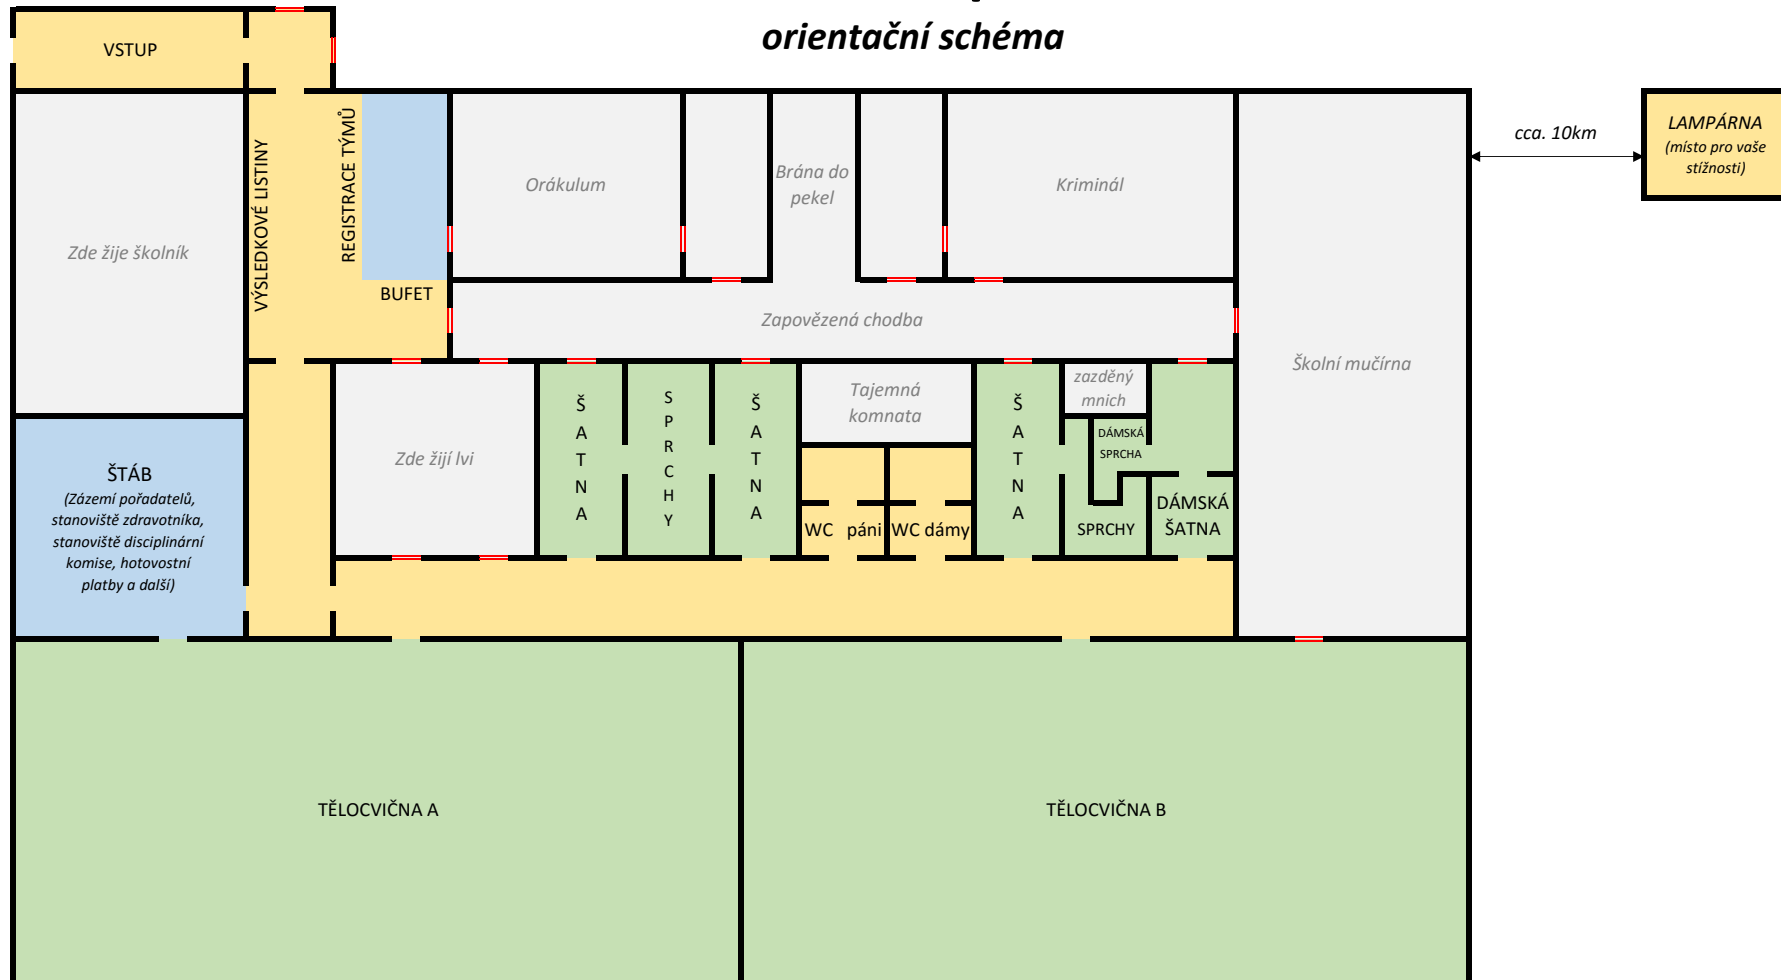

## orientační schéma

### Legenda:

Prostory přístupné pouze pořadatelům

Prostory přístupné hráčům a pořadatelům

Všeobecně přístupné prostory

Nepřístupné prostory

- Škola se nachází na adrese Angelovova 3183/15, Praha 12 - Modřany.
- Přístup do školy je možný vchodem do tělocvičen umístěným vpravo od hlavního vchodu.
- Po vstupu je **každý** povinen se přezout. Své boty si uloží do připraveného sáčku a ten si nosí při sobě.
- Ve vnitřních prostorách a v okolí školy platí naprostý **zákaz kouření a konzumace alkoholu**.
- Hráči se převlékají pouze v šatnách, kde všechny své věci odloží tak, aby ostatním nepřekážely při převlékání.
- Za odložené věci si každý ručí sám. Drobné cennosti lze uschovat u pořadatelů.
- Diváci se směji v tělocvičnách pohybovat pouze ve vyhrazených prostorách.